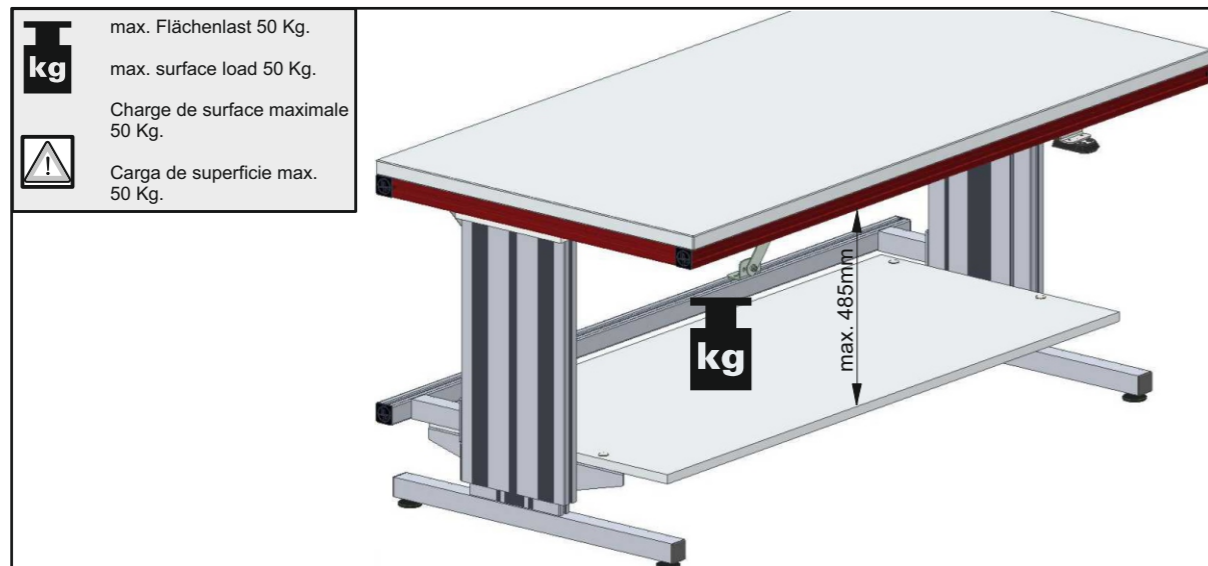

 Lieferumfang
Contents
Contenu
Contenido

 Montageanleitung
Mounting instructions
Instructions de montage
Instrucciones de montaje

 Gebrauchsanleitung
Instructions for use
Mode d'emploi
Modo de empleo

Montageanleitung Mounting instructions Instructions de montage Instrucciones de montaje

Zwischenboden Bottom shelf Plateau intermédiaire Tablero inferior

07/21 93090619

SYSTEM FLEX E

 Lieferumfang
Contents
Contenu
Contenido

 Montageanleitung
Mounting instructions
Instructions de montage
Instrucciones de montaje