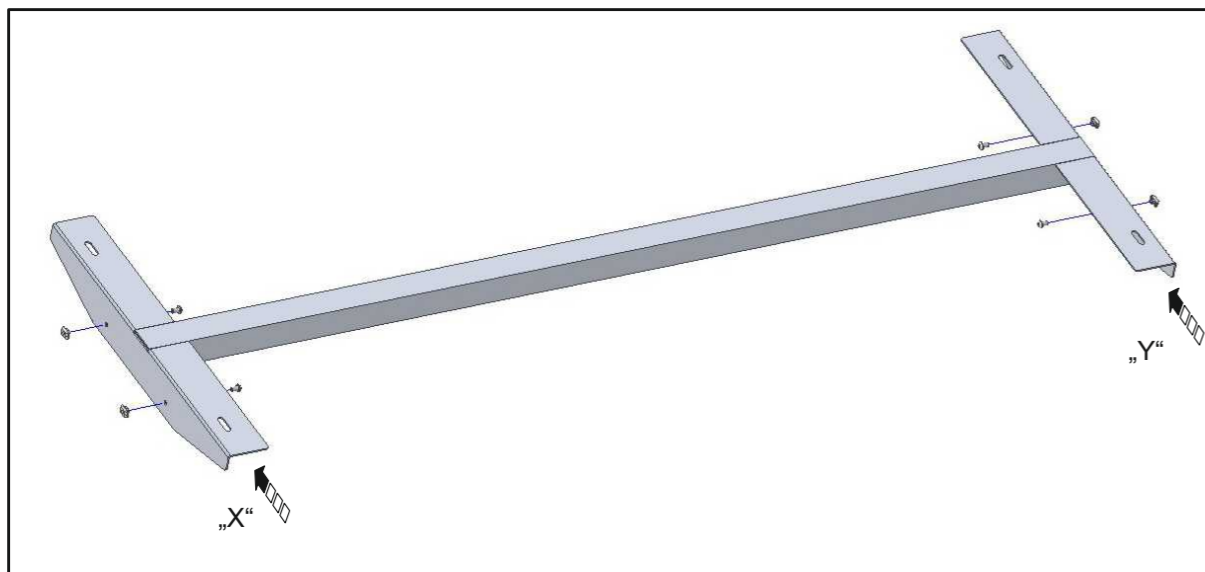

Lieferumfang
Contents
Contenu
Contenido

Montageanleitung
Mounting instructions
Instructions de montage
Instrucciones de montaje

Gebrauchsanleitung
Instructions for use
Mode d'emploi
Modo de empleo

73300401, 73300501, 73300601

BI

Montageanleitung
Mounting instructions
Instructions de montage
Instrucciones de montaje

Gebrauchsanleitung
Instructions for use
Mode d'emploi
Modo de empleo

2 Personen
2 Persons
2 Persones
2 Personas