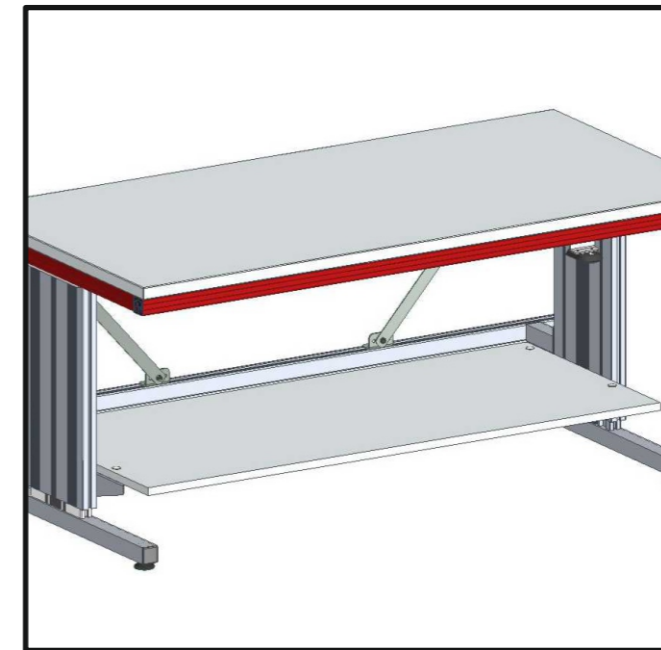

Zwischenboden Bottom shelf Plateau intermédiaire Tablero inferior

07/21 93090619

SYSTEM FLEX E

 Lieferumfang
Contents
Contenu
Contenido

 Montageanleitung
Mounting instructions
Instructions de montage
Instrucciones de montaje