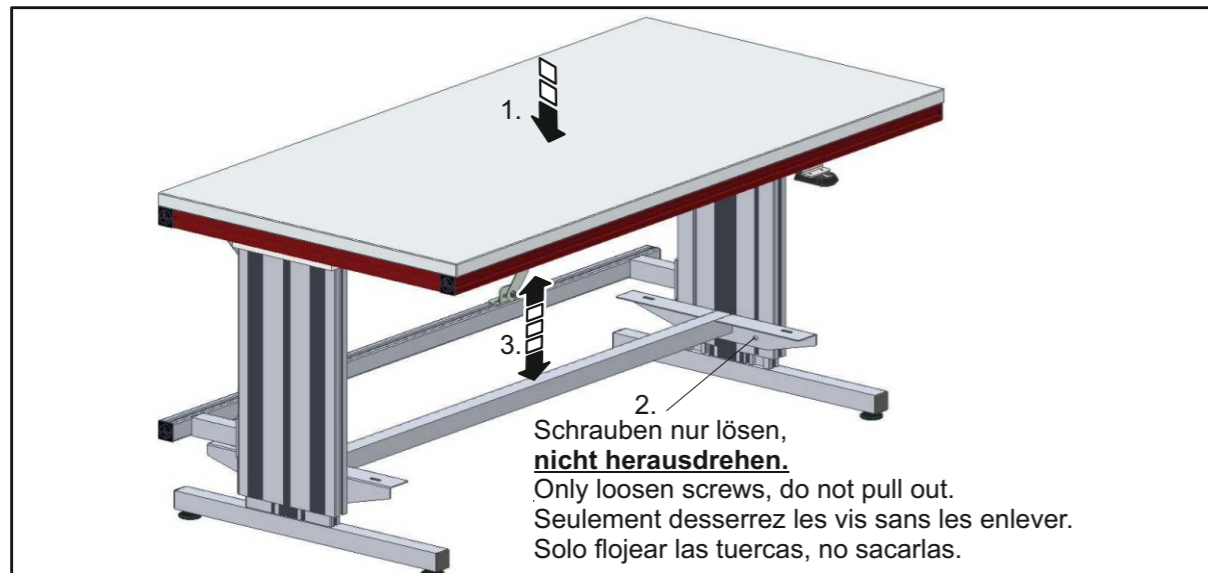

 Lieferumfang
Contents
Contenu
Contenido

 Montageanleitung
Mounting instructions
Instructions de montage
Instrucciones de montaje

 Gebrauchsanleitung
Instructions for use
Mode d'emploi
Modo de empleo

Montageanleitung Mounting instructions Instructions de montage Instrucciones de montaje

Zwischenboden Bottom shelf Plateau intermédiaire Tablero inferior

07/21 93090619

SYSTEM FLEX E

 Lieferumfang
Contents
Contenu
Contenido

 Montageanleitung
Mounting instructions
Instructions de montage
Instrucciones de montaje