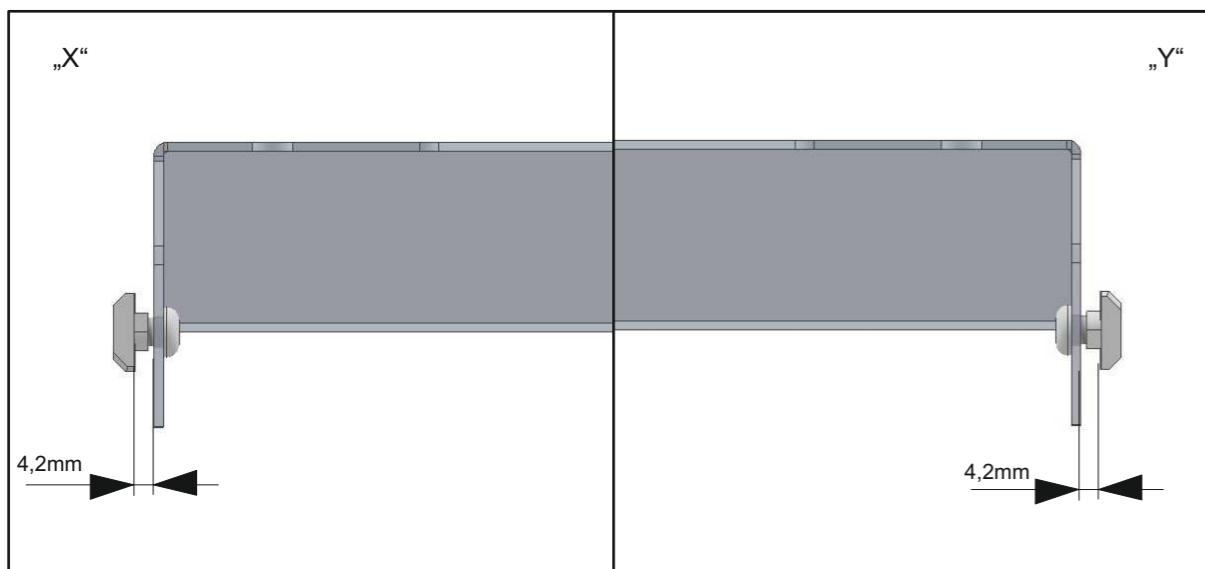

Lieferumfang
Contents
Contenu
Contenido

Montageanleitung
Mounting instructions
Instructions de montage
Instrucciones de montaje

Gebrauchsanleitung
Instructions for use
Mode d'emploi
Modo de empleo

73300401, 73300501, 73300601

BI

Montageanleitung
Mounting instructions
Instructions de montage
Instrucciones de montaje

Gebrauchsanleitung
Instructions for use
Mode d'emploi
Modo de empleo

2 Personen
2 Persons
2 Persones
2 Personas