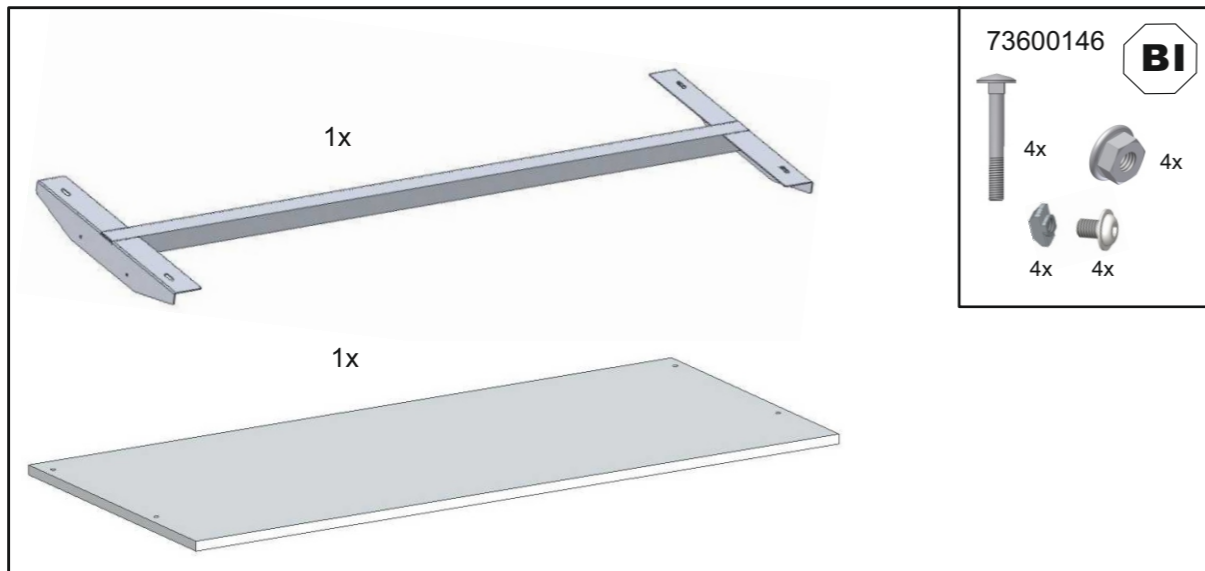

Lieferumfang
Contents
Contenu
Contenido

Montageanleitung
Mounting instructions
Instructions de montage
Instrucciones de montaje

Gebrauchsanleitung
Instructions for use
Mode d'emploi
Modo de empleo

73300401, 73300501, 73300601