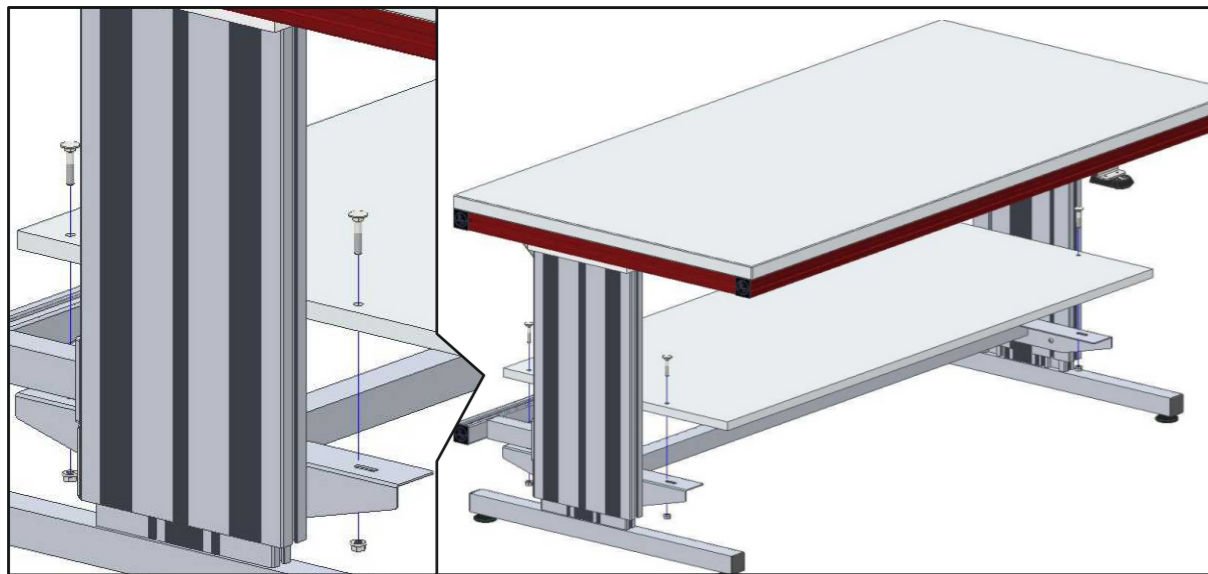

Lieferumfang
Contents
Contenu
Contenido

Montageanleitung
Mounting instructions
Instructions de montage
Instrucciones de montaje

Gebrauchsanleitung
Instructions for use
Mode d'emploi
Modo de empleo